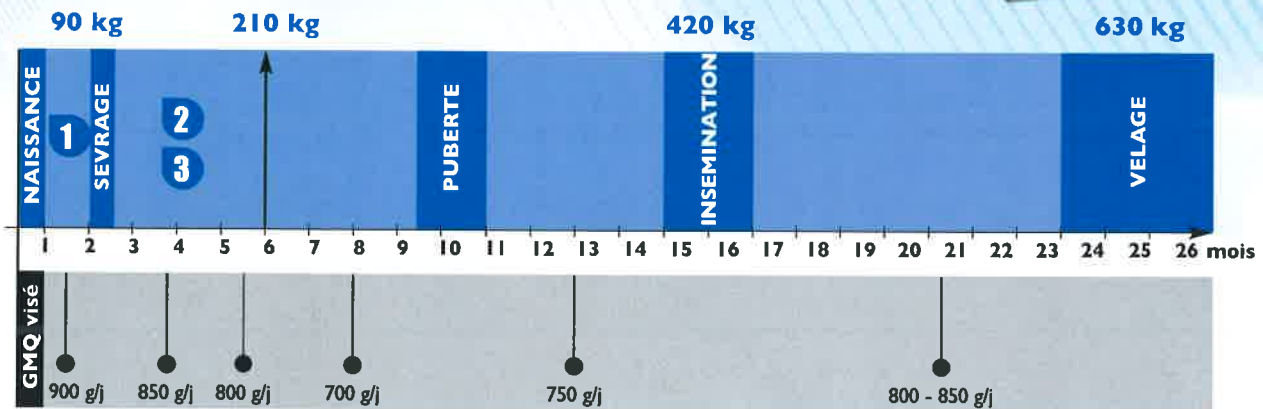

GENISSE

Nous encadrons
leur avenir

RESPECTER LES ÉTAPES DE CROISSANCE DE LA GÉNISSE

Respecter ces GMQ pour optimiser la croissance ainsi que le développement du rumen et de la mamelle.

- **1 DIVINE sprint**, se distribue de 10 jours d'âge au sevrage.
- **2 DIVINE élevage**, se distribue du sevrage à 6 mois en complément de foin.
- **3 DIVINE génisse**, se distribue du sevrage à 6 mois en complément de paille.